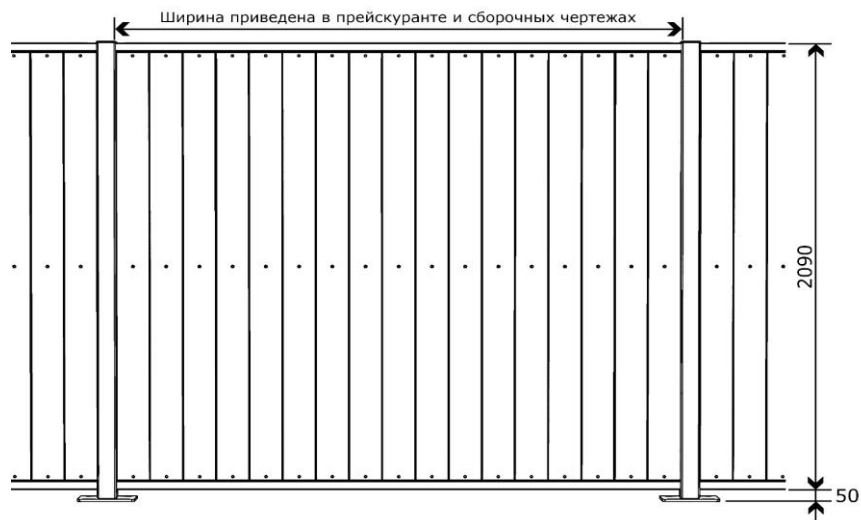

Публичная оферта от 15.04.2024
Предыдущие недействительны.

Ограждения из доски ДПК сплошные (тип 211)

Эскиз

Стоимость

Самовывоз (EXW Софрино Московской области). Доставка и установка рассчитываются отдельно по письменной заявке, указывающей точный адрес объекта.

Типоразмеры панелей			Стоимость с НДС за штуку в зависимости от количества, руб					Только каркас без наполнения, руб	Столб 80x80x2,5 с прямоугольным фланцем	
			без декора		секции с декором					
Артикул	Высота, мм	Ширина, мм	От 1 до 5	От 6 и более	ДПК венге + ПВХ	ДПК орех/серый + лист с узором	ДПК графит + узор из трубы	Артикул	Стоимость, руб	
UNS-2112210	2090	985	17 000	14 100	-	-	-	3PF-6525221	4 030	
UNS-2112224		2380	36 900	30 750	-	-	-			
UNS-2112230		2950	45 100	37 550	37 950	50 100	35 750			
UNS-2112235		3510	53 600	44 650	-	-	-			
UNS-2112240		3930	59 700	49 700	-	-	-			
Калитка										
KU-11070402	2130	1100	55 500		-	-	-		45 500	
Распашные ворота										
RU-11080405	2130	3350	127 500		-	-	-		88 500	

Каждая панель требует 8 комплектов крепежа - 9 рублей/комплект.

Характеристики

Каркас панели выполнен из оцинкованных профильных труб: рама - 80x40x2,5 и 20x20x1,9; горизонтальные перекладины - 40x20x1,2.

Наполнение: текстурированная доска ДПК 140*12. Цветовая гамма: венге, графит, орех, серый.

Столбы выполнены из оцинкованного профиля сечением 80x80x2,5.

Антикоррозионная защита

Каркас панелей и столбы и покрашены полимерным способом в следующих сочетаниях с наполнением: