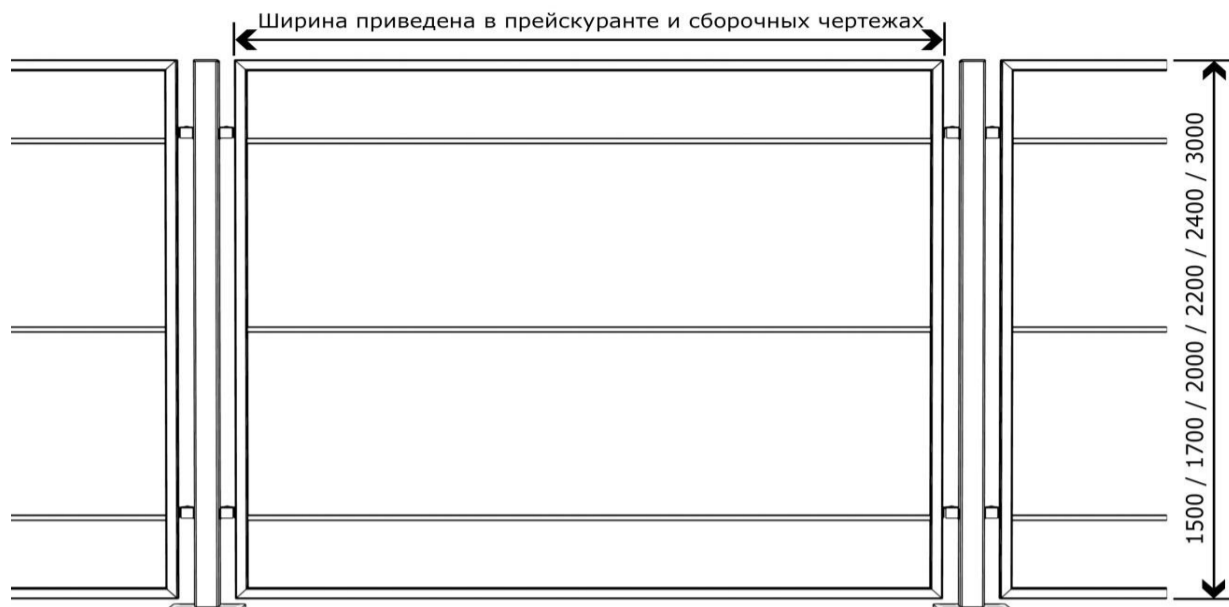

Публичная оферта от 30.04.2025
Предыдущие недействительны.

Ограждения комбинированные (тип 101)

Эскиз

Стоимость

Самовывоз (EXW Софрино Московской области). Представлены цены 2х возможных вариантов выпуска. Доставка и установка рассчитываются отдельно по письменной заявке, указывающей точный адрес объекта.

Сделано из оцинкованной трубы и покрашено полимером*. Монтаж болтами. Гарантия: 3 года.					
Секции из профильных труб сечением 20x20x1,4 и 40x40x1,4				Столб 60x60x1,9 без фланца (на 1 м длиннее секции)	
Артикул	Высота, мм	Ширина, мм	Стоимость с НДС, руб	Артикул	Стоимость с НДС, руб
PKS-01110	500	1860	4 150	3WF-5319201	1 160
PKS-01210		2340	4 690		
PKS-01310		2820	5 220		
PKS-01120	1000	1860	4 590	3WF-5319204	1 430
PKS-01220		2340	5 150		
PKS-01320		2820	5 710		
PKS-01130	1200	1860	4 760	3WF-5319205	1 540
PKS-01230		2340	5 330		
PKS-01330		2820	5 900		
PKS-01140	1500	1860	5 360	3WF-5319206	1 700
PKS-01240		2340	6 030		
PKS-01340		2820	6 760		
PKS-01150	1700	1860	5 530	3WF-5319207	1 810
PKS-01250		2340	6 220		
PKS-01350		2820	6 990		
PKS-01160	2000	1860	5 800	3WF-5319209	1 970
PKS-01260		2340	6 490		
PKS-01360		2820	7 330		
PKS-01170	2200	1860	5 970	3WF-5319210	2 080
PKS-01270		2340	6 710		
PKS-01370		2820	7 550		
PKS-01180	2400	1860	6 150	3WF-5319211	2 190
PKS-01280		2340	6 930		
PKS-01380		2820	7 780		
PKS-01090	3000	1380	6 170	3WF-5319212	2 510
PKS-01190		1860	7 100		
Каждая секция требует 4 комплекта крепежных клипс - 118 рублей/комплект.					