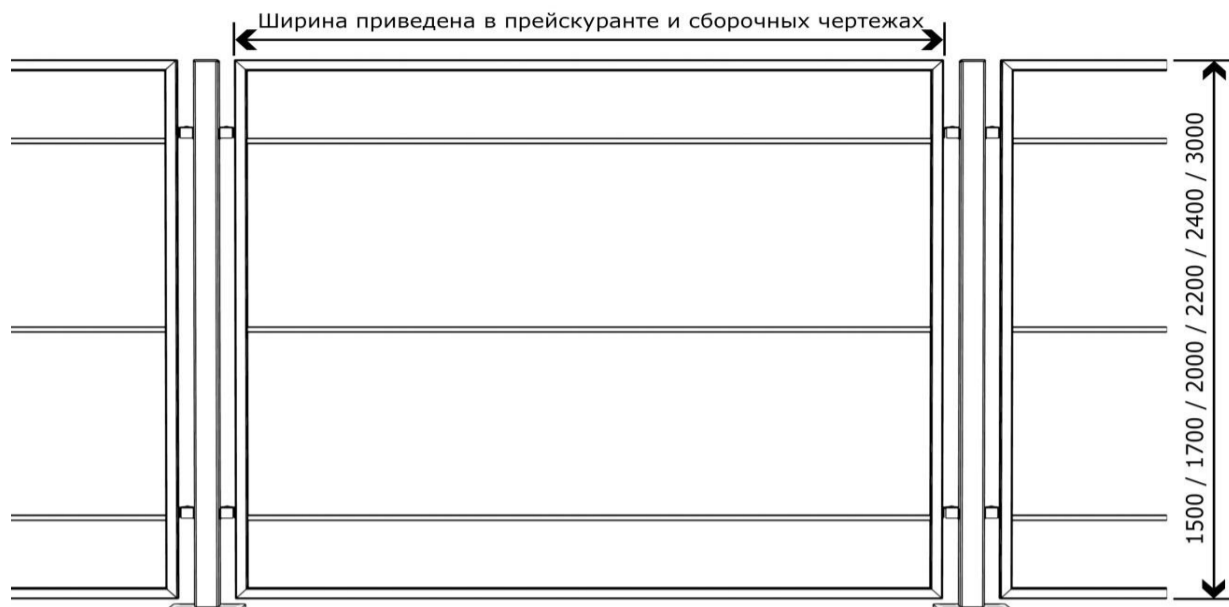

Публичная оферта от 25.11.2024
Предыдущие недействительны.

Ограждения комбинированные (тип 101)

Эскиз

Стоимость

Самовывоз (EXW Софрино Московской области). Представлены цены 2х возможных вариантов выпуска. Доставка и установка рассчитываются отдельно по письменной заявке, указывающей точный адрес объекта.

Сделано из оцинкованной трубы и покрашено полимером*. Монтаж болтами. Гарантия: 3 года.					
Секции из профильных труб сечением 20x20x1,4 и 40x40x1,4				Столб 60x60x1,9 без фланца (на 1 м длиннее секции)	
Артикул	Высота, мм	Ширина, мм	Стоимость с НДС, руб	Артикул	Стоимость с НДС, руб
PKS-01110	500	1860	4 230	3WF-5319201	1 200
PKS-01210		2340	4 780		
PKS-01310		2820	5 330		
PKS-01120	1000	1860	4 680	3WF-5319204	1 480
PKS-01220		2340	5 250		
PKS-01320		2820	5 830		
PKS-01130	1200	1860	4 860	3WF-5319205	1 590
PKS-01230		2340	5 440		
PKS-01330		2820	6 030		
PKS-01140	1500	1860	5 470	3WF-5319206	1 760
PKS-01240		2340	6 160		
PKS-01340		2820	6 910		
PKS-01150	1700	1860	5 650	3WF-5319207	1 870
PKS-01250		2340	6 350		
PKS-01350		2820	7 140		
PKS-01160	2000	1860	5 920	3WF-5319209	2 040
PKS-01260		2340	6 630		
PKS-01360		2820	7 490		
PKS-01170	2200	1860	6 100	3WF-5319210	2 150
PKS-01270		2340	6 860		
PKS-01370		2820	7 720		
PKS-01180	2400	1860	6 280	3WF-5319211	2 270
PKS-01280		2340	7 080		
PKS-01380		2820	7 950		
PKS-01090	3000	1380	6 310	3WF-5319212	2610
PKS-01190		1860	7 260		
Каждая секция требует 4 комплекта крепежных клипс - 118 рублей/комплект.					