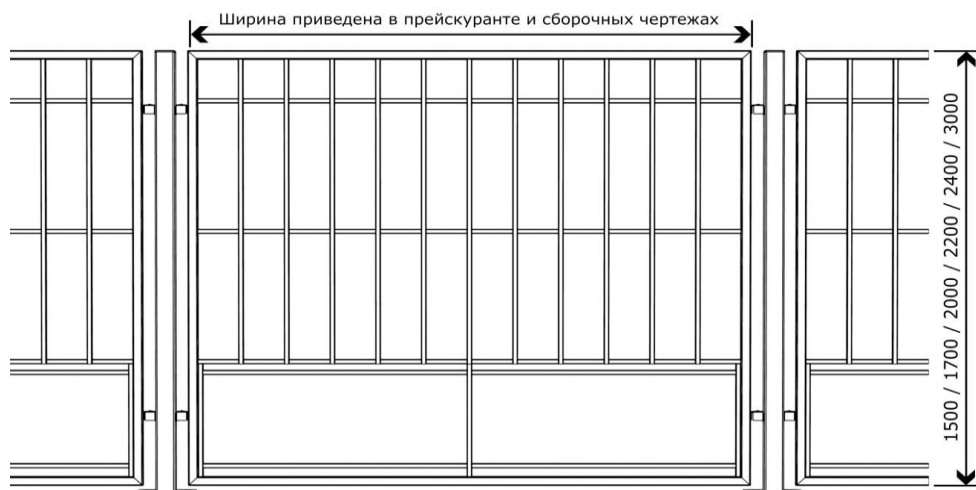

Публичная оферта от 27.01.2023
Предыдущие недействительны.

Ограждения комбинированные (тип 105)

Эскиз

Стоимость

Самовывоз (EXW Софрино Московской области). Представлены цены 2х возможных вариантов выпуска. Доставка и установка рассчитываются отдельно по письменной заявке, указывающей точный адрес объекта.

Сделано из оцинкованной трубы и покрашено полимером*. Монтаж болтами. Гарантия: 3 года.							
Секции из профильных труб сечением 20x20x1,4 и 40x40x1,4				Столб 60x60x1,9 без фланца (на 1 м длиннее секции)			
Артикул	Высота, мм	Ширина, мм	Стоимость с НДС, руб	Артикул	Стоимость с НДС, руб		
PKS-05140	1500	1860	6 360	3WF-5319206	1 360		
PKS-05240		2340	7 300				
PKS-05340		2820	8 310				
PKS-05150	1700	1860	6 690			3WF-5319207	1 460
PKS-05250		2340	7 670				
PKS-05350		2820	8 730				
PKS-05160	2000	1860	7 180	3WF-5319209	1 600		
PKS-05260		2340	8 220				
PKS-05360		2820	9 360				
PKS-05170	2200	1860	7 510			3WF-5319210	1 690
PKS-05270		2340	8 580				
PKS-05370		2820	9 780				
PKS-05180	2400	1860	7 840	3WF-5319211	1 790		
PKS-05280		2340	8 940				
PKS-05380		2820	10 200				
PKS-05090	3000	1380	7 370			3WF-5319212	2070
PKS-05190		1860	8 810				
Каждая секция требует 4 комплекта крепежных клипс - 88 рублей/комплект.							