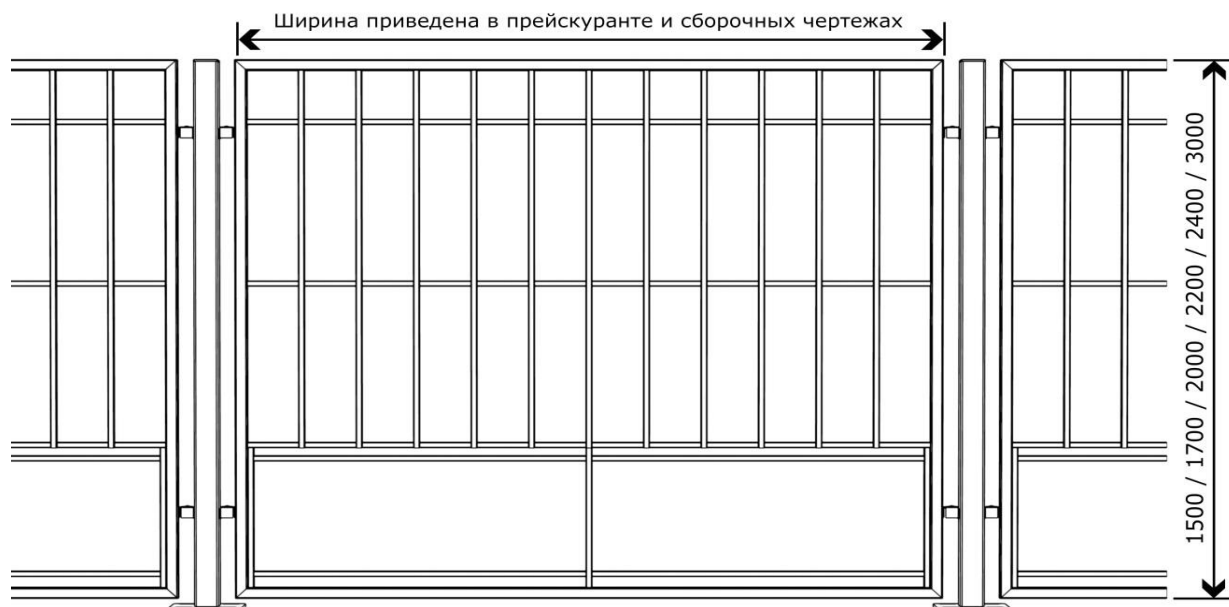

Публичная оферта от 07.06.2024  
Предыдущие недействительны.

**Ограждения комбинированные (тип 105)**

**Эскиз**

**Стоимость**

Самовывоз (EXW Софрино Московской области). Представлены цены 2х возможных вариантов выпуска. Доставка и установка рассчитываются отдельно по письменной заявке, указывающей точный адрес объекта.

Сделано из оцинкованной трубы и покрашено полимером*. Монтаж болтами. Гарантия: 3 года.							
				<b>Секции из профильных труб сечением 20x20x1,4 и 40x40x1,4</b>		<b>Столб 60x60x1,9 без фланца (на 1 м длиннее секции)</b>	
				Артикул	Высота, мм	Ширина, мм	Стоимость с НДС, руб
PKS-05140	1500	1860	8 570	3WF-5319206	1 740		
PKS-05240		2340	9 800				
PKS-05340		2820	11 120				
PKS-05150	1700	1860	9 000	3WF-5319207	1 860		
PKS-05250		2340	10 280				
PKS-05350		2820	11 670				
PKS-05160	2000	1860	9 650	3WF-5319209	2 040		
PKS-05260		2340	11 010				
PKS-05360		2820	12 500				
PKS-05170	2200	1860	10 080	3WF-5319210	2 150		
PKS-05270		2340	11 490				
PKS-05370		2820	13 060				
PKS-05180	2400	1860	10 510	3WF-5319211	2 270		
PKS-05280		2340	11 970				
PKS-05380		2820	13 610				
PKS-05090	3000	1380	9 910	3WF-5319212	2620		
PKS-05190		1860	11 790				
Каждая секция требует 4 комплекта крепежных клипс - 102 рублей/комплект.							

Секции из профильных труб сечением 20x20x1,5 и 40x40x2,0				Столб 60x60x2,0 без фланца (на 1 м длиннее секции)	
Артикул	Высота, мм	Ширина, мм	Стоимость с НДС, руб	Артикул	Стоимость с НДС, руб
PKS-05142	1500	1960	7 300	3WF-5320206	1 170
PKS-05242		2440	8 230		
PKS-05342		2920	9 240		
PKS-05152	1700	1960	7 640	3WF-5320207	1 240
PKS-05252		2440	8 620		
PKS-05352		2920	9 660		
PKS-05162	2000	1960	8 160	3WF-5320209	1 350
PKS-05262		2440	9 190		
PKS-05362		2920	10 310		
PKS-05172	2200	1960	8 500	3WF-5320210	1 420
PKS-05272		2440	9 560		
PKS-05372		2920	10 730		
PKS-05182	2400	1960	8 840	3WF-5320211	1 490
PKS-05282		2440	9 940		
PKS-05382		2920	11 160		
PKS-05092	3000	1480	8 460	3WF-5320212	1 710
PKS-05192		1960	9 860		