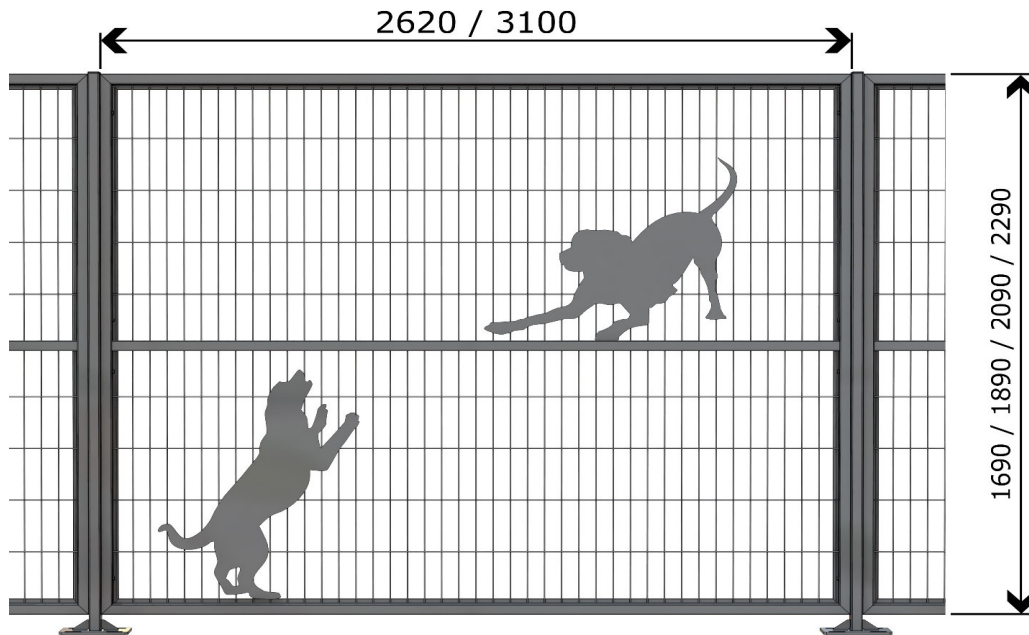

Публичная оферта от 18.05.2026
Предыдущие недействительны.

Ограждения площадок для выгула собак (тип 106)

Эскиз

Стоимость

Панели из оцинкованного профиля 40x40x1,5; наполнение - сетка из прутка Ø4,8 (ячейка 60x200)				Столб 80x40x1,9 без фланца		Усиленный столб с фланцами	
Артикул	Высота, мм	Ширина, мм	Стоимость с НДС, руб	Артикул	Стоимость с НДС, руб	Артикул	Стоимость с НДС, руб
PKS-1061625	1690	2620	21 000	PKS-061219045	3 600	NFPF-00025	14 900
PKS-1061630		3100	22 200				
PKS-1061825	1890	2620	21 600				
PKS-1061830		3100	22 800				
PKS-1062225	2290	2620	22 700	PKS-061219057	4 200	NFPF-00026	18 550
PKS-1062230		3100	24 200				

Каждая панель требует 8 комплектов крепежа - 21 рублей/комплект.

Артикул	Наименование площадки		Размеры			Стоимость с НДС, руб
			Высота, м	Длина, м	Ширина, м	
D-000222512	Ограждение площадки для выгула собак	без фланца	2,2	25,12	12,6	738 000 за комплект №1
D-000222222			2,2	21,98	22,02	872 800 за комплект №2
D-100202716		на винтовых опорах 76x1500	2,0	27,96	16,08	1 043 500 за комплект №3