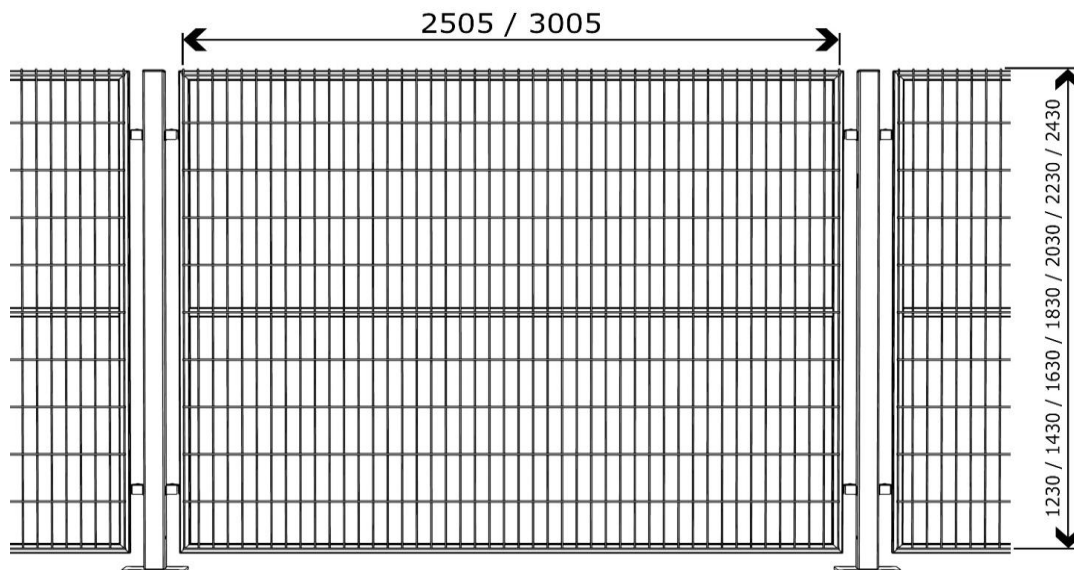

Публичная оферта от 20.03.2023
Предыдущие недействительны.

Ограждения комбинированные (тип 106)

Эскиз

Стоимость

Самовывоз (EXW Софрино Московской области). Представлены цены 2х возможных вариантов выпуска. Доставка и установка рассчитываются отдельно по письменной заявке, указывающей точный адрес объекта.

Сделано из оцинкованной трубы и покрашено полимером*. Монтаж болтами. Гарантия: 3 года.							
			Секции из профильной трубы сечением 40x40x1,4. Наполнение 2D сетка из прутка Ø5,0 (ячейка 50x200)			Столб 60x60x1,9 без фланца (на 1 м длиннее секции)	
			Артикул	Высота, мм	Ширина, мм	Стоимость с НДС, руб	Артикул
PKS-06220	1230	2505	5 300	3WF-5319205	1 240		
PKS-06320		3005	6 740	3WF-5319213	1 340		
PKS-06230	1430	2505	6 360	3WF-5319214	1 430		
PKS-06330		3005	7 190	3WF-5319215	1 530		
PKS-06240	1630	2505	6 770	3WF-5319209	1 620		
PKS-06340		3005	7 650	3WF-5319210	1 720		
PKS-06250	1830	2505	7 170	3WF-5319211	1 820		
PKS-06350		3005	8 130				
PKS-06260	2030	2505	7 570				
PKS-06360		3005	8 610				
PKS-06270	2230	2505	7 990				
PKS-06370		3005	9 090				
PKS-06280	2430	2505	8 410				
Каждая секция требует 4 комплекта крепежных клипс - 88 рублей/комплект.							

Покрашено полимером*. Монтаж сваркой. Гарантия: 1 мес.

Секции из профильной трубы сечением 40x40x2,0. Наполнение 2D сетка из прутка Ø5,0 (ячейка 50x200)				Столб 60x60x2,0 без фланца (на 1 м длиннее секции)	
Артикул	Высота, мм	Ширина, мм	Стоимость с НДС, руб	Артикул	Стоимость с НДС, руб
PKS-06222	1230	2505	5 110	3WF-5320205	930
PKS-06322		3005	6 450		
PKS-06232	1430	2505	6 100	3WF-5320213	990
PKS-06332		3005	6 890		
PKS-06242	1630	2505	6 490	3WF-5320214	1 060
PKS-06342		3005	7 340		
PKS-06252	1830	2505	6 870	3WF-5320215	1 130
PKS-06352		3005	7 810		
PKS-06262	2030	2505	7 270	3WF-5320209	1 190
PKS-06362		3005	8 270		
PKS-06272	2230	2505	7 670	3WF-5320210	1 260
PKS-06372		3005	8 740		
PKS-06282	2430	2505	8 080	3WF-5320211	1 330