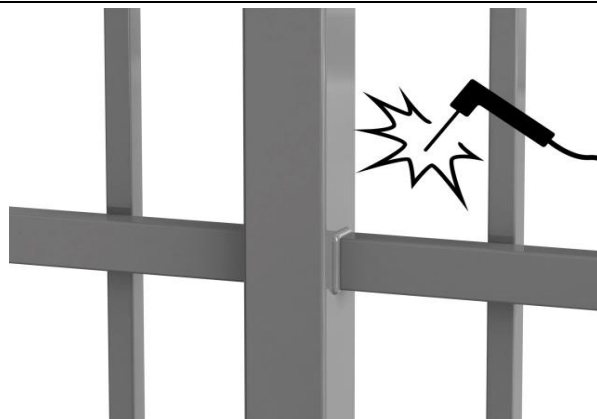

Публичная оферта от 20.03.2023
Предыдущие недействительны.

Ограждения комбинированные (тип 106)

Эскиз

Стоимость

Самовывоз (EXW Софрино Московской области). Представлены цены 2х возможных вариантов выпуска. Доставка и установка рассчитываются отдельно по письменной заявке, указывающей точный адрес объекта.

Сделано из оцинкованной трубы и покрашено полимером*. Монтаж болтами. Гарантия: 3 года.							
			Секции из профильной трубы сечением 40x40x1,4. Наполнение 2D сетка из прутка Ø5,0 (ячейка 50x200)			Столб 60x60x1,9 без фланца (на 1 м длиннее секции)	
			Артикул	Высота, мм	Ширина, мм	Стоимость с НДС, руб	Артикул
PKS-06220	1230	2505	5 300	3WF-5319205	1 240		
PKS-06320		3005	6 740	3WF-5319213	1 340		
PKS-06230	1430	2505	6 360	3WF-5319214	1 430		
PKS-06330		3005	7 190	3WF-5319215	1 530		
PKS-06240	1630	2505	6 770	3WF-5319209	1 620		
PKS-06340		3005	7 650	3WF-5319210	1 720		
PKS-06250	1830	2505	7 170	3WF-5319211	1 820		
PKS-06350		3005	8 130				
PKS-06260	2030	2505	7 570				
PKS-06360		3005	8 610				
PKS-06270	2230	2505	7 990				
PKS-06370		3005	9 090				
PKS-06280	2430	2505	8 410				
Каждая секция требует 4 комплекта крепежных клипс - 88 рублей/комплект.							

Покрашено полимером*. Монтаж сваркой. Гарантия: 1 мес.

Секции из профильной трубы сечением 40x40x2,0. Наполнение 2D сетка из прутка Ø5,0 (ячейка 50x200)				Столб 60x60x2,0 без фланца (на 1 м длиннее секции)	
Артикул	Высота, мм	Ширина, мм	Стоимость с НДС, руб	Артикул	Стоимость с НДС, руб
PKS-06222	1230	2505	5 110	3WF-5320205	930
PKS-06322		3005	6 450		
PKS-06232	1430	2505	6 100	3WF-5320213	990
PKS-06332		3005	6 890		
PKS-06242	1630	2505	6 490	3WF-5320214	1 060
PKS-06342		3005	7 340		
PKS-06252	1830	2505	6 870	3WF-5320215	1 130
PKS-06352		3005	7 810		
PKS-06262	2030	2505	7 270	3WF-5320209	1 190
PKS-06362		3005	8 270		
PKS-06272	2230	2505	7 670	3WF-5320210	1 260
PKS-06372		3005	8 740		
PKS-06282	2430	2505	8 080	3WF-5320211	1 330