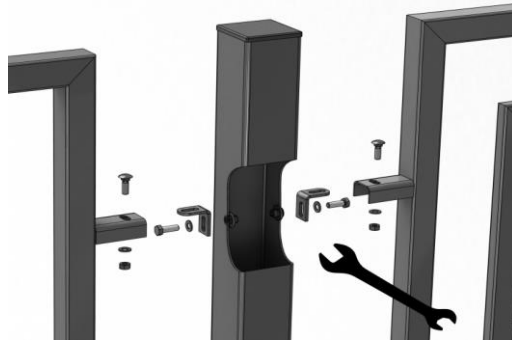

Стоимость

Самовывоз (EXW Софрино Московской области). Доставка и установка рассчитываются отдельно по письменной заявке, указывающей точный адрес объекта.

Сделано из оцинкованной трубы и покрашено полимером*. Монтаж болтами. Гарантия: 3 года.