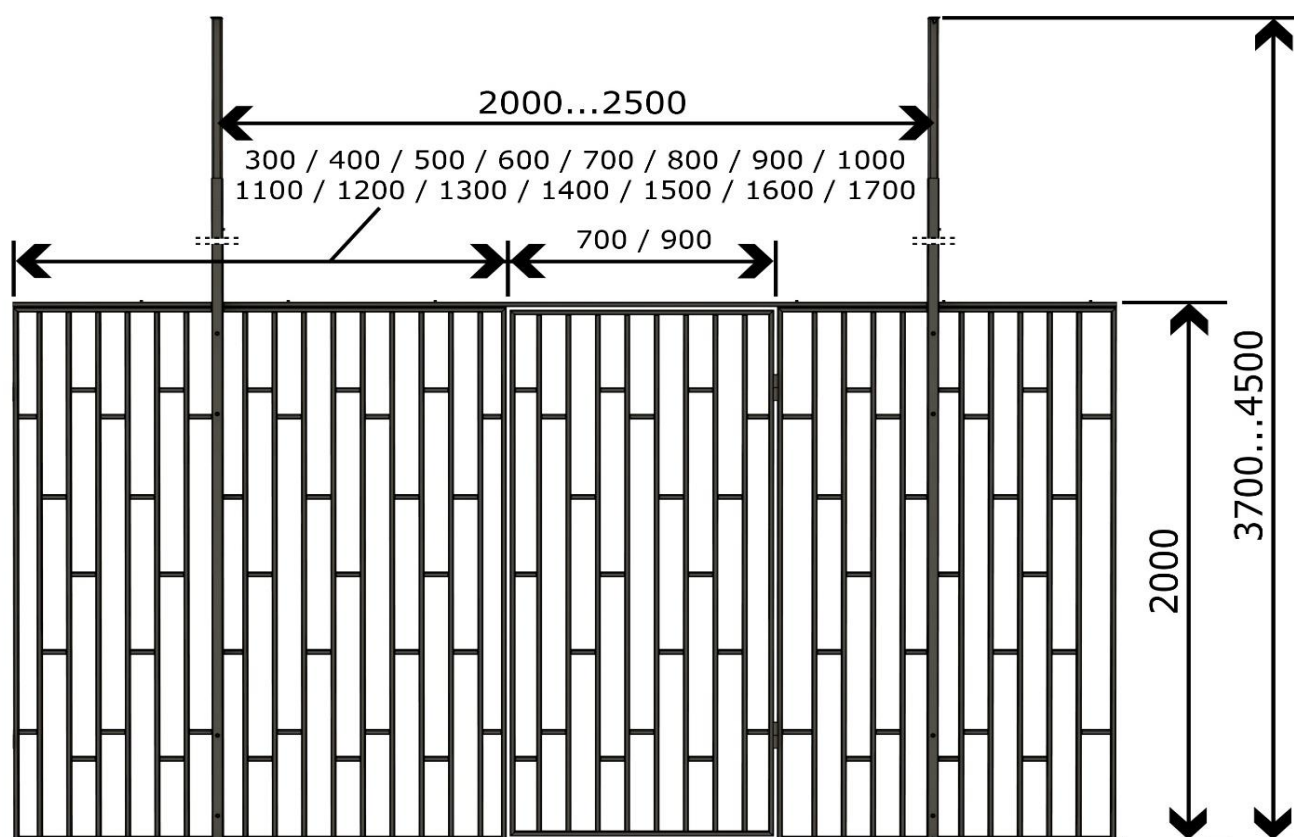

Публичная оферта от 25.11.2024
Предыдущие недействительны.

Гардеробные

Эскиз

Стоимость

Панели из профильных труб сечением 40x20x2,0			
Артикул	Высота, мм	Ширина, мм	Стоимость с НДС, руб
PTS-302003	2000	300	5 400
PTS-302004		400	6 900
PTS-302005		500	8 600
PTS-302006		600	10 100
PTS-302007		700	11 700
PTS-302008		800	13 300
PTS-302009		900	14 900
PTS-302010		1000	16 500
PTS-302011		1100	18 100
PTS-302012		1200	19 600
PTS-302013		1300	21 300
PTS-302014		1400	22 800
PTS-302015		1500	24 400
PTS-302016		1600	26 100
PTS-302017		1700	27 600
Калитки			
PTS-312007	2000	700	12 600
PTS-312009		900	15 800

Стойка телескопическая 40x60x2,0 с фланцами	
Артикул	Стоимость с НДС, руб
PTS-291130220	3 100
Профиль горизонтальный 40x20, пог. м	
NPTS-00397	500

Для крепление панелей к стойкам использовать саморезы 6,3x70 (4 шт. на стойку).

Для крепление горизонтального профиля использовать саморезы 6,3x38 с шагом 500 мм.

Антикоррозионная защита

Изделия покрашены полимерным способом в один из цветов по RAL: 6005 (зеленый), 5010 (синий), 7040 (серый), 7016 (антрацитово-серый), 7024 (графитовый серый), 9016 (белый), 9005 (черный), 8017 (коричневый).