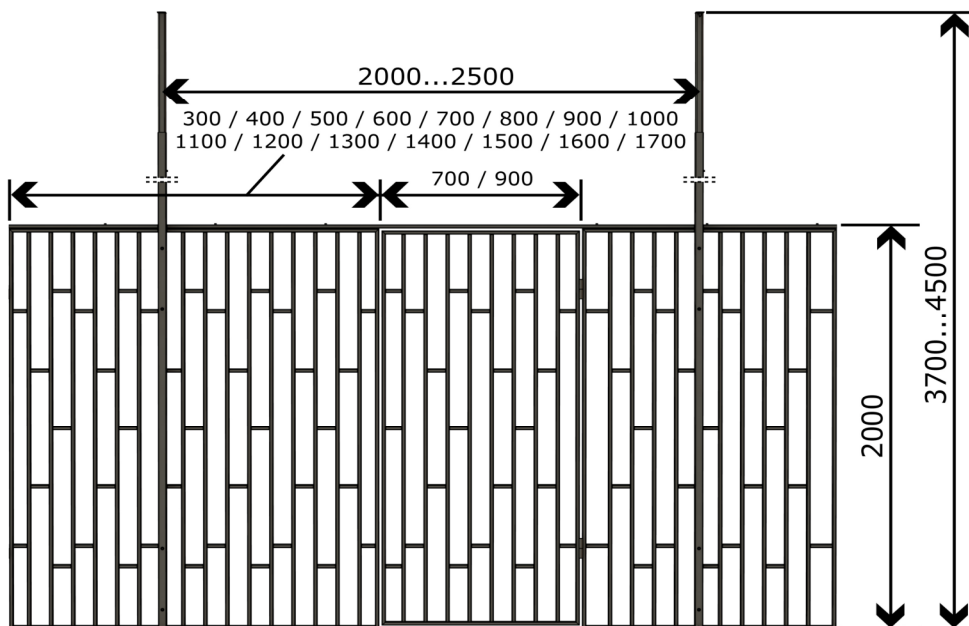

Публичная оферта от 11.07.2024  
Предыдущие недействительны.

**Гардеробные**

**Эскиз**

**Стоимость**

Панели из профильных труб сечением 40x20x2,0				
Артикул	Высота, мм	Ширина, мм	Стоимость с НДС, руб	
PTS-302003	2000	300	4 800	
PTS-302004		400	6 200	
PTS-302005		500	7 500	
PTS-302006		600	8 900	
PTS-302007		700	10 300	
PTS-302008		800	11 700	
PTS-302009		900	13 100	
PTS-302010		1000	14 400	
PTS-302011		1100	15 800	
PTS-302012		1200	17 200	
PTS-302013		1300	18 600	
PTS-302014		1400	19 900	
PTS-302015		1500	21 300	
PTS-302016		1600	22 700	
PTS-302017		1700	24 100	
Калитки				
PTS-312007		2000	700	11 200
PTS-312009	900		14 000	

Стойка телескопическая 40x60x2,0 с фланцами	
Артикул	Стоимость с НДС, руб
PTS-291130220	2 900
Профиль горизонтальный 40x20, пог. м	
NPTS-00397	350

Для крепление панелей к стойкам использовать саморезы 6,3x70 (4 шт. на стойку).

Для крепление горизонтального профиля использовать саморезы 6,3x38 с шагом 500 мм.

**Антикоррозионная защита**

Изделия покрашены полимерным способом в один из цветов по RAL: 6005 (зеленый), 5010 (синий), 7040 (серый), 7016 (антрацитово-серый), 7024 (графитовый серый), 9016 (белый), 9005 (черный), 8017 (коричневый).