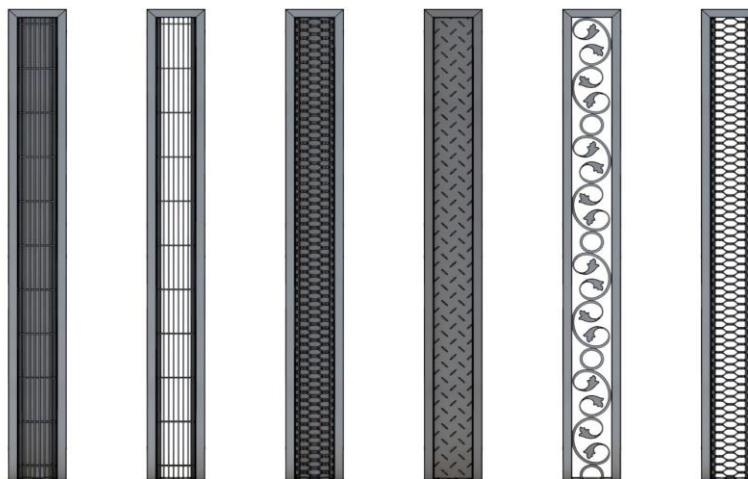

* - сетка из прутка 6 мм, ячейка 20x200 мм;

** - лист рифленый чечевица;

*** - просечно-вытяжной лист;

Эскиз

Характеристики

Столбы выполнены из оцинкованного профиля сечением 40x80x1,4.

В нижней части столба приварен прямоугольный регулируемый фланец.

Для монтажа панелей ограждения на боковых сторонах установлены заклёпки-гайки.

Покрытие

Изделия покрашены полимерным способом в один из цветов по RAL: 6005 (зеленый), 5010 (синий), 7040 (серый), 7016 (антрацитово-серый), 7024 (графитовый серый), 9016 (белый), 9005 (черный), 8017 (коричневый).