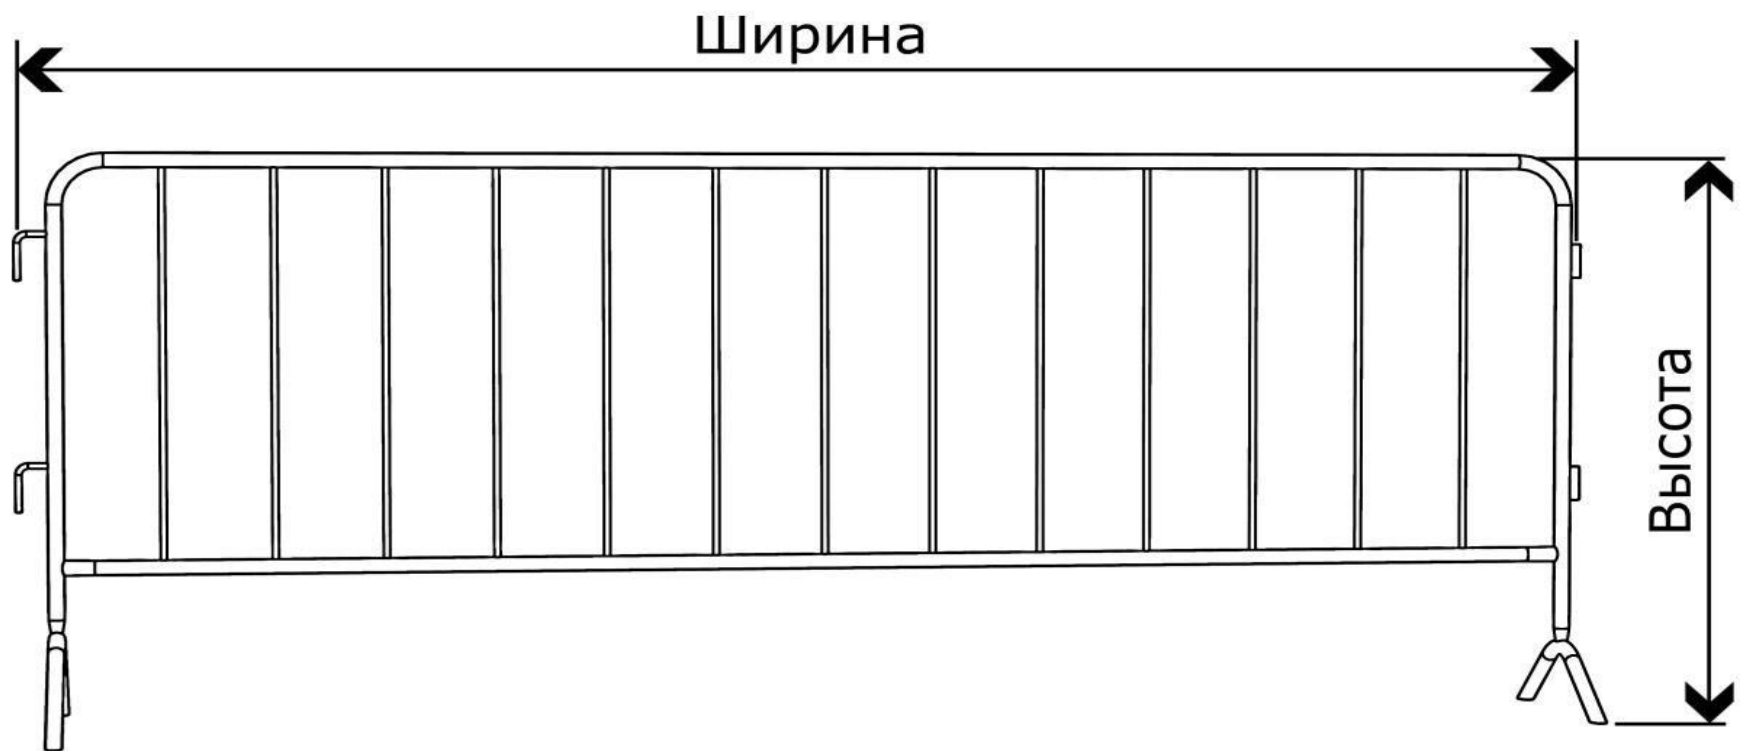

Публичная оферта от 25.11.2024
Предыдущие недействительны.

Передвижные ограждения серии «Фан Эконом»

Стоимость

Самовывоз (EXW Софрино Московской области).

Доставка и установка рассчитываются отдельно по письменной заявке, указывающей точный адрес объекта.

* - самый популярный типоразмер. О наличии можно узнать в складской справке на www.glavzabor.ru

Характеристики

Рама из оцинкованной трубы - **Ø25*1,5**

Вертикальные перекладины в контуре рамы выполнены из оцинкованного прутка - **Ø6**