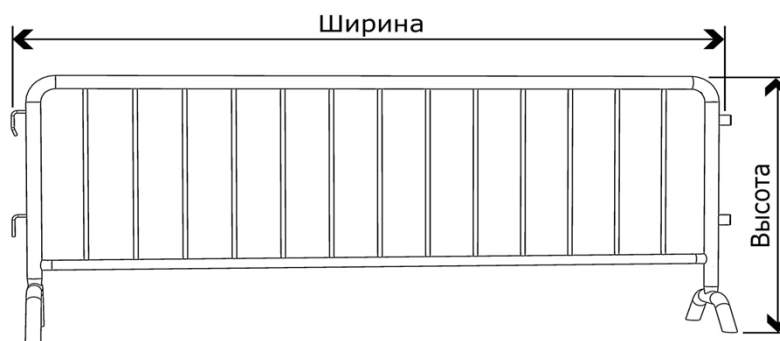

Изделия после горячего оцинкования (погружение в ванну с расплавом цинка):

Артикул	Высота, мм	Ширина, мм	Вес, кг	Стоимость с НДС за штуку в зависимости от количества, руб.	
				От 1 до 9	От 10 и более
PO-511015	1000	1500	14,7	11 850,-	3 950,-
PO-511025*	1000	2500	20,4	16 050,-	5 350,-
PO-511037	1000	3700	27,6	21 450,-	7 150,-
PO-511125	1100	2500	21,6	16 800,-	5 600,-
PO-511220	1200	2000	22,9	17 250,-	5 750,-
PO-511225	1200	2500	26,6	20 100,-	6 700,-
PO-511525	1500	2500	30,7	22 800,-	7 600,-
PO-511537	1500	3700	35,8	26 850,-	8 950,-

Изделия, покрашенные полимерным способом:

Артикул	Высота, мм	Ширина, мм	Вес, кг	Стоимость с НДС за штуку в зависимости от количества, руб.	
				От 1 до 9	От 10 и более
PO-511015	1000	1500	12,8	9 900,-	3 300,-
PO-511025*	1000	2500	17,7	13 200,-	4 400,-
PO-511037	1000	3700	24,0	17 700,-	5 900,-
PO-511125	1100	2500	18,8	13 950,-	4 650,-
PO-511220	1200	2000	19,9	14 250,-	4 750,-
PO-511225	1200	2500	23,1	16 500,-	5 500,-
PO-511525	1500	2500	26,7	18 600,-	6 200,-
PO-511537	1500	3700	31,1	21 750,-	7 250,-

* - самый популярный типоразмер. О наличии можно узнать в складской справке на www.glavzabor.ru

Характеристики (мм)

Рама из оцинкованной трубы - $\varnothing 51 \times 1,5$

Вертикальные перекладины в контуре рамы выполнены из углеродистой трубы - $\varnothing 16 \times 1,5$