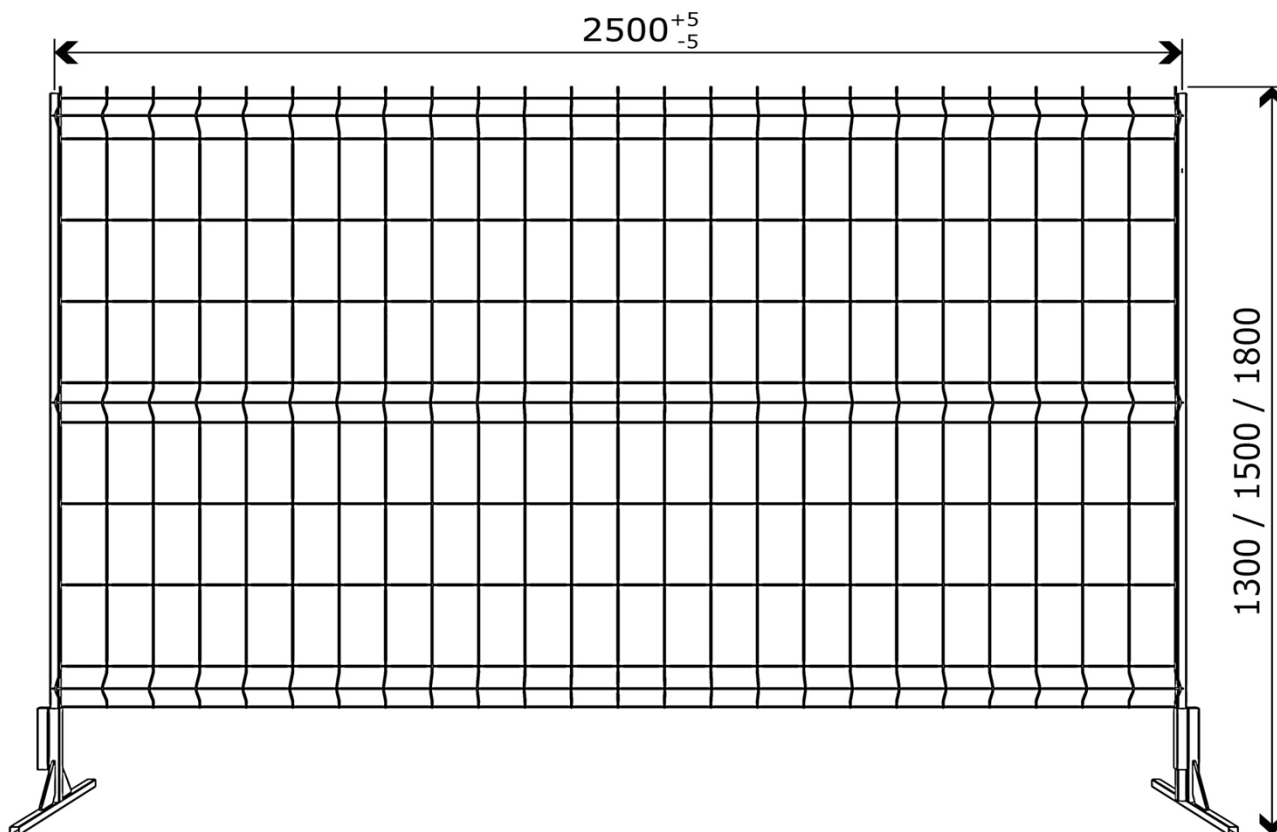

Публичная оферта от 21.05.2021  
Предыдущие недействительны.

**Передвижные ограждения серии «СЭ»**

**Стоимость**

Самовывоз (EXW Софрино Московской области).

Доставка и установка рассчитываются отдельно по письменной заявке, указывающей точный адрес объекта.

Артикул	Размер, мм	Вес, кг	Стоимость с НДС за штуку в зависимости от количества, руб.	
			От 1 до 9	От 10 и более
PO-110101	B1300*Ш2500	9,6	7 950,-	2 650,-
PO-110102	B1500*Ш2500	10,6	8 700,-	2 900,-
PO-110103	B1800*Ш2500	12,6	9 900,-	3 300,-

**Характеристики (мм)**

Секция сделана из сварной сетки – Ø4, по обеим сторонам которой приварены вертикальные стойки сечением – 20×20.  
Ячейка сварной сетки – 100×200 мм.

**Антикоррозионная защита**

По умолчанию передвижные ограждения серии «СЭ» окрашиваются полимерным способом в RAL7040 (серый). Возможны другие цвета по RAL без наценки: 6005 (зеленый), 5010 (синий), 9016 (белый), 9005 (черный), 8017 (коричневый).