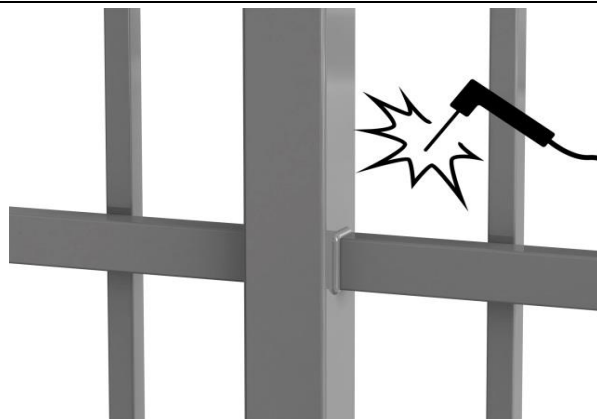

Покрашено полимером*. Монтаж сваркой. Гарантия: 1 мес.

Секции из профильных труб сечением 20x20x1,5 и 40x25x2,0				Столб 60x60x2,0 без фланца (на 1 м длиннее секции)	
Артикул	Высота, мм	Ширина, мм	Стоимость с НДС, руб	Артикул	Стоимость с НДС, руб
PTS-06152	1700	2000	11 210	3WF-5320207	1 320
PTS-06252		2480	12 830		
PTS-06352		2960	14 560		
PTS-06062	2000	1520	10 120	3WF-5320209	1 430
PTS-06162		2000	11 900		
PTS-06262		2480	13 680		
PTS-06362		2960	15 750		
PTS-06462		1280	8 650		
PTS-06562		1040	8 920		
PTS-06662		1760	11 010		
PTS-06172	2200	2000	12 360	3WF-5320210	1 510
PTS-06272		2480	14 340		
PTS-06372		2960	16 540		
PTS-06082	2400	1520	10 810	3WF-5320211	1 590
PTS-06182		2000	12 820		
PTS-06482		1280	9 120		
PTS-06582		1040	9 480		
PTS-06682		1760	11 810		
PTS-06092	3000	1520	11 840	3WF-5320212	1820
PTS-06192		2000	14 260		

* Стандартные цвета по RAL: 6005 (зеленый), 5010 (синий), 7040 (серый), 9016 (белый), 9005 (черный), 8017 (коричневый). Покраска в другие цвета по RAL рассматривается по письменному запросу - возможна дополнительная наценка.

Сделано в России. Обязательной сертификации не подлежит.

Просим в заказе помимо наименования товарной группы указывать:

- реквизиты заказчика и контактные данные;
- точный адрес доставки или пометку «самовывоз»;
- высоту и ширину ограждения (артикул);
- количество.

Заказы принимаются по почте: zakaz@glavzabor.ru

Дополнительная информация: (495) 228-0412

Подробности, фотографии, схемы и чертежи доступны на сайте: www.glavzabor.ru