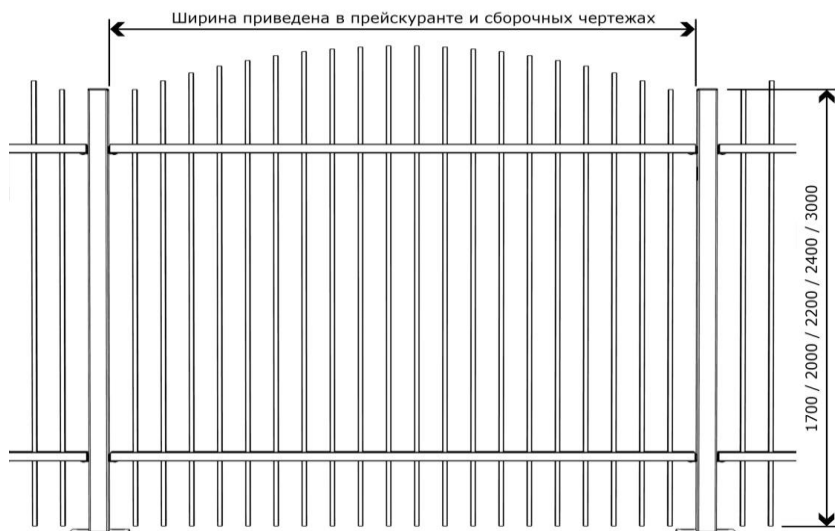

Публичная оферта от 08.07.2024
Предыдущие недействительны.

Ограждения из профильных труб (тип 006)

Эскиз

Стоимость

Самовывоз (ЕХW Софрино Московской области). Представлены цены 2х возможных вариантов выпуска. Доставка и установка рассчитываются отдельно по письменной заявке, указывающей точный адрес объекта.

Сделано из оцинкованной трубы и покрашено полимером*. Монтаж болтами. Гарантия: 3 года.					
Секции из профильных труб сечением 20x20x1,4 и 40x25x1,4				Столб 60x60x1,9 без фланца (на 1 м длиннее секции)	
Артикул	Высота, мм	Ширина, мм	Стоимость с НДС, руб	Артикул	Стоимость с НДС, руб
PTS-06150	1700	1995	13 060	3WF-5319207	1 860
PTS-06250		2475	15 110		
PTS-06350		2955	17 280		
PTS-06060	2000	1515	11 720	3WF-5319209	2 040
PTS-06160		1995	14 020		
PTS-06260		2475	16 310		
PTS-06360		2955	18 890		
PTS-06460		1035	9 430		
PTS-06560		1275	10 580		
PTS-06660		1755	12 870		
PTS-06170	2200	1995	14 650	3WF-5319210	2 150
PTS-06270		2475	17 200		
PTS-06370		2955	19 960		
PTS-06080	2400	1515	12 680	3WF-5319211	2 270
PTS-06180		1995	15 290		
PTS-06480		1035	10 070		
PTS-06580		1275	11 380		
PTS-06680		1755	13 990		
PTS-06090	3000	1515	14 120	3WF-5319212	2620
PTS-06190		1995	17 300		
Каждая секция требует 4 комплекта крепежных клипс - 104 рублей/комплект.					