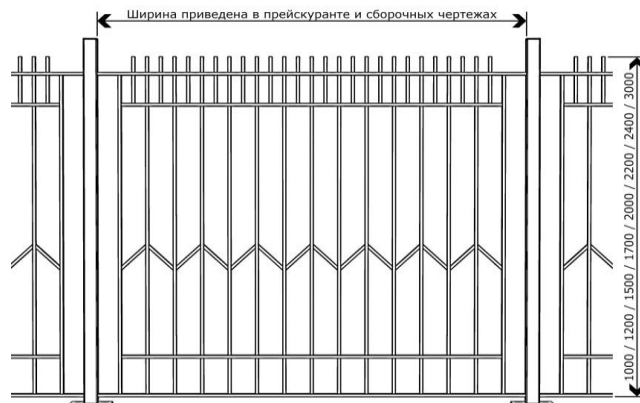

Публичная оферта от 21.11.2022
Предыдущие недействительны.

Ограждения из профильных труб (тип 009)

Эскиз

Стоимость

Самовывоз (EXW Софрино Московской области). Представлены цены 2х возможных вариантов выпуска. Доставка и установка рассчитываются отдельно по письменной заявке, указывающей точный адрес объекта.

Сделано из оцинкованной трубы и покрашено полимером*. Монтаж болтами. Гарантия: 3 года.			
Секции из профильных труб сечением 20x20x1,4 и 40x20x1,4			
Артикул	Высота, мм	Ширина, мм	Стоимость с НДС, руб
PTS-09120	1 000	1 910	10 600,-
PTS-09220	1 000	2 410	11 830,-
PTS-09320	1 000	2 910	13 300,-
PTS-09130	1 200	1 910	11 040,-
PTS-09230	1 200	2 410	12 370,-
PTS-09330	1 200	2 910	13 970,-
PTS-09140	1 500	1 910	11 690,-
PTS-09240	1 500	2 410	13 170,-
PTS-09340	1 500	2 910	15 010,-
PTS-09150	1 700	1 910	12 120,-
PTS-09250	1 700	2 410	13 700,-
PTS-09350	1 700	2 910	15 730,-
PTS-09060	2 000	1 410	11 040,-
PTS-09160	2 000	1 910	12 780,-
PTS-09260	2 000	2 410	14 510,-
PTS-09360	2 000	2 910	16 810,-
PTS-09460	2 000	910	9 310,-
PTS-09560	2 000	1 110	9 930,-
PTS-09660	2 000	1 610	11 660,-
PTS-09170	2 200	1 910	13 210,-
PTS-09270	2 200	2 410	15 080,-
PTS-09370	2 200	2 910	17 530,-
PTS-09080	2 400	1 410	11 710,-
PTS-09180	2 400	1 910	13 640,-
PTS-09280	2 400	2 410	15 660,-
PTS-09380	2 400	2 910	18 250,-
PTS-09480	2 400	910	9 780,-
PTS-09580	2 400	1 110	10 460,-
PTS-09680	2 400	1 610	12 390,-
PTS-09090	3 000	1 410	12 710,-
PTS-09190	3 000	1 910	14 980,-
Столб 60x60x1,9 без фланца (на 1 м длиннее секции)			
Артикул	Стоимость с НДС, руб		
3WF-5319204	1 130,-		
3WF-5319205	1 220,-		
3WF-5319206	1 360,-		
3WF-5319207	1 450,-		
3WF-5319209	1 590,-		
3WF-5319210	1 690,-		
3WF-5319211	1 780,-		
3WF-5319212	2 060,-		
Каждая секция требует 4 комплекта крепежных клипс - 88 рублей/комплект.			