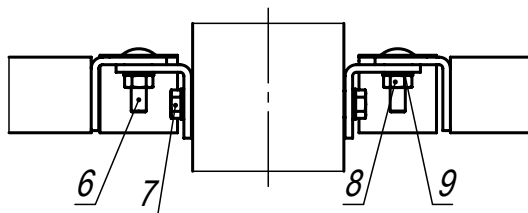

Изображено условно,
в спецификации не указано

B (1:4)

Разработчик: ООО «Городской проект»
Поставщик: ООО «ГЛАВЗАБОР»
Все права защищены.

A (1:5)

B-B (1:4)

1. Общие допуски по ГОСТ 30893.1-2002 - в.
2. * Размеры для справок.
3. Рекомендуется применение ворот и калиток типа В. Для соединения с входной группой необходимо включить в комплект поставки заклёпки-гайки М8 (арт. STD-0001) в количестве 4шт.

				PT-107260-H2000-W2500-PF					
Изм.	Лист	№ докум.	Подп.	Дата	Ограждение ПТ (тип 007) В2000*Ш2480 с фланцем. Столб 80x80x2,0. Сборочный чертёж.	Лит.	Масса (кг)	Масштаб	
							49.5	1:25	
Разраб.		Г.С.В.		15.11.13		Лист	Листов 1		
Пров.		Ц.А.В.		15.11.13		ООО "Городской проект"			
Т. контр.		С.П.А.		15.11.13		(495) 228-0412			
Гл. констр.		Г.С.В.		15.11.13	www.glavzabor.ru				
Н. контр.									
Утв.		С.А.Н.		15.11.13					

Формат А4

Файл: PT-107260-H2000-W2500-PF

Формат	Зона	Поз.	Обозначение	Наименование	Кол.	Примечание
				<i>Документация</i>		
A4			PT-107260-H2000-W2500-PF	Сборочный чертеж		
				<i>Детали</i>		
A4		1	3PF-6228-H2020-080-080	Столб В2020 из трубы 80x80x2,0 для ПТ ограждения В2000 с прямоугольным фланцем	1	
A4		2	PTS-07260-H2000-W2500	Секция ПТ (тип 007) В2000*Ш2290 из трубы 20x20	1	
A4		3	ZGL-0003-080-080	Заглушка пластиковая 80x80	1	
A4		4	ZGL-0403	Заглушка Г-образная	4	
A4		5	FKL-0007-PT	Клипса Г-образная	4	
				<i>Стандартные изделия</i>		
		6	арт. 603-M8x30	Болт М8x30 DIN 603	4	
		7	арт. 933-M8x25	Болт с шестигранной головкой М8x25 DIN 933	4	
		8	арт. 934-M8	Гайка шестигранная М8 DIN 934	4	
		9	арт. 125-M8	Шайба плоская М8 DIN 125	8	