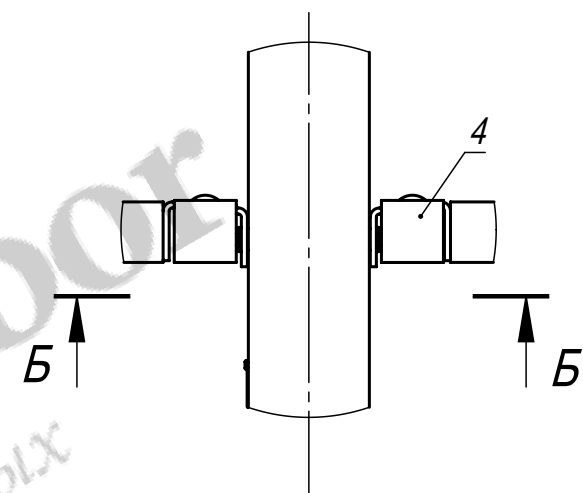

Изображено условно,
в спецификации не указано

B (1:4)

Разработчик: ООО «Городской проект»
Поставщик: ООО «ГЛАВЗАБОР»
Все права защищены.

A (1:5)

B-B (1:4)

1. Общие допуски по ГОСТ 30893.1-2002 - в.
2. * Размеры для справок.
3. Рекомендуется применение ворот и калиток типа В. Для соединения с входной группой необходимо включить в комплект поставки заклёпки-гайки М8 (арт. STD-0001) в количестве 4шт.

				PT-107260-H2000-W2500-PF					
Изм.	Лист	№ докум.	Подп.	Дата	Ограждение ПТ (тип 007) В2000*Ш2480 с фланцем. Столб 80x80x2,0. Сборочный чертёж.	Лит.	Масса (кг)	Масштаб	
							49.5	1:25	
Разраб.		Г.С.В.		15.11.13		Лист	Листов 1		
Пров.		Ц.А.В.		15.11.13		ООО "Городской проект"			
Т. контр.		С.П.А.		15.11.13		(495) 228-0412			
Гл. констр.		Г.С.В.		15.11.13	www.glavzabor.ru				
Н. контр.									
Утв.		С.А.Н.		15.11.13					

Формат А4

Файл: PT-107260-H2000-W2500-PF

Формат	Зона	Поз.	Обозначение	Наименование	Кол.	Примечание
				<i>Документация</i>		
A4			PT-107260-H2000-W2500-PF	Сборочный чертеж		
				<i>Детали</i>		
A4		1	3PF-6228-H2020-080-080	Столб В2020 из трубы 80x80x2,0 для ПТ ограждения В2000 с прямоугольным фланцем	1	
A4		2	PTS-07260-H2000-W2500	Секция ПТ (тип 007) В2000*Ш2290 из трубы 20x20	1	
A4		3	ZGL-0003-080-080	Заглушка пластиковая 80x80	1	
A4		4	ZGL-0403	Заглушка Г-образная	4	
A4		5	FKL-0007-PT	Клипса Г-образная	4	
				<i>Стандартные изделия</i>		
		6	арт. 603-M8x30	Болт М8x30 DIN 603	4	
		7	арт. 933-M8x25	Болт с шестигранной головкой М8x25 DIN 933	4	
		8	арт. 934-M8	Гайка шестигранная М8 DIN 934	4	
		9	арт. 125-M8	Шайба плоская М8 DIN 125	8	