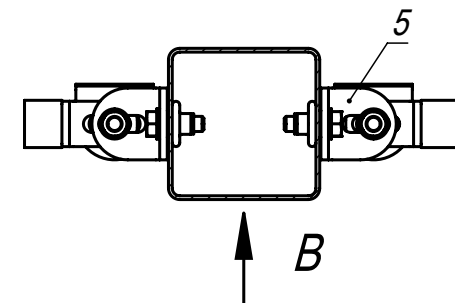

Изображено условно,
в спецификации не указано

B (1:4)

Разработчик: ООО «Городской проект»
Поставщик: ООО «ГЛАВЗАБОР»
Все права защищены.

A (1:5)

B-B (1:4)

1. Общие допуски по ГОСТ 30893.1-2002 - в.
2. * Размеры для справок.
3. Рекомендуется применение ворот и калиток типа В. Для соединения с входной группой необходимо включить в комплект поставки заклёпки-гайки М8 (арт. STD-0001) в количестве 4шт.

				PT-107260-H2000-W2500-PF					
Изм.	Лист	№ докум.	Подп.	Дата	Ограждение ПТ (тип 007) В2000*Ш2480 с фланцем. Столб 80x80x2,0. Сборочный чертёж.	Лит.	Масса (кг)	Масштаб	
							49.5	1:25	
Разраб.		Г.С.В.		15.11.13		Лист	Листов 1		
Пров.		Ц.А.В.		15.11.13		ООО "Городской проект"			
Т. контр.		С.П.А.		15.11.13		(495) 228-0412			
Гл. констр.		Г.С.В.		15.11.13	www.glavzabor.ru				
Н. контр.									
Утв.		С.А.Н.		15.11.13					

Формат А4

Файл: PT-107260-H2000-W2500-PF

Формат	Зона	Поз.	Обозначение	Наименование	Кол.	Примечание
				<i>Документация</i>		
A4			PT-107260-H2000-W2500-PF	Сборочный чертеж		
				<i>Детали</i>		
A4		1	3PF-6228-H2020-080-080	Столб В2020 из трубы 80x80x2,0 для ПТ ограждения В2000 с прямоугольным фланцем	1	
A4		2	PTS-07260-H2000-W2500	Секция ПТ (тип 007) В2000*Ш2290 из трубы 20x20	1	
A4		3	ZGL-0003-080-080	Заглушка пластиковая 80x80	1	
A4		4	ZGL-0403	Заглушка Г-образная	4	
A4		5	FKL-0007-PT	Клипса Г-образная	4	
				<i>Стандартные изделия</i>		
		6	арт. 603-M8x30	Болт М8x30 DIN 603	4	
		7	арт. 933-M8x25	Болт с шестигранной головкой М8x25 DIN 933	4	
		8	арт. 934-M8	Гайка шестигранная М8 DIN 934	4	
		9	арт. 125-M8	Шайба плоская М8 DIN 125	8	