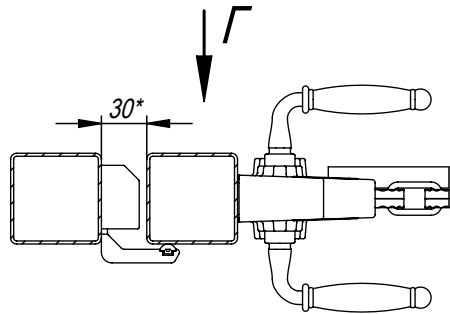

Б-Б (1 : 5)

В-В (1 : 5)

1. Общие допуски по ГОСТ 30893.1-2002 - в.
2. Деталь позиции 2 ставится после установки деталей позиции 4 и 5 и регулировки деталей позиции 9.
3. * Размеры для справок.

Разработчик: ООО «Городской проект»
 Поставщик: ООО «ГЛАВЗАБОР»
 Все права защищены.

				RK-112408-H2000-W5000-WF-L					
Изм.	Лист	№ докум.	Подп.	Дата	Ворота распашные капитальные В2000*Ш5000 для кованого ограждения (тип 711). С замком. Без фланца. Сборочный чертёж.	Лит.	Масса (кг)	Масштаб	
	Разраб.	Г.С.В.		03.02.14			259.0	1:40	
	Пров.	Ц.А.В.		03.02.14					
	Т. контр.	С.П.А.		03.02.14					
	Гл. констр.	Г.С.В.		03.02.14					
	Н. контр.							Лист	Листов 1
	Утв.	С.А.Н.		03.02.14				ООО «Городской проект» (495) 228-0412 www.glavzabor.ru	

Формат	Зона	Поз.	Обозначение	Наименование	Кол.	Примечание
				Документация		
A4			RK-112408-H2000-W5000-WF-L	Сборочный чертеж		
				Детали		
A4	1		3WF-1314-H3000-100-100	Столб створки В3000 из трубы 100х100х3,0 без фланца с проушинами	2	
A4	2		FFL-0006	Фланец квадратный регулируемый D105-10-S5,0	1	
A4	3		ZGL-0004-100-100	Заглушка пластиковая 100х100	2	
A4	4		ZRK-11408-L-H1930-W2450	Створка ворот распашных RK левая В1930*Ш2450	1	
A4	5		ZRK-11408-R-H1930-W2450	Створка ворот распашных RK правая В1930*Ш2450	1	
				Стандартные изделия		
	6		арт. 9021-M8	Шайба плоская кузовная М8 DIN 9021	4	
	7		арт. НВМ-10-100	Анкерный болт с шестигранной головкой 10*100	4	
				Прочие изделия		
A4	8		LOCINOX-LOCK-LAKQ40_U2	Замок Locinox LAKQ40 U2	1	
A4	9		LOCINOX-HING-GBMU4D20	Петля Locinox GBMU4D20	4	