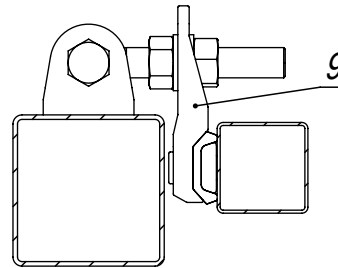

Б-Б (1 : 5)

В-В (1 : 5)

1. Общие допуски по ГОСТ 30893.1-2002 - в.
2. Деталь позиции 2 ставится после установки деталей позиции 4 и 5 и регулировки деталей позиции 9.
3. * Размеры для справок.

Разработчик: ООО «Городской проект»
 Поставщик: ООО «ГЛАВЗАБОР»
 Все права защищены.

				RK-112408-H2000-W5000-WF-L					
Изм.	Лист	№ докум.	Подп.	Дата	Ворота распашные капитальные В2000*Ш5000 для кованого ограждения (тип 711). С замком. Без фланца. Сборочный чертёж.	Лит.	Масса (кг)	Масштаб	
	Разраб.	Г.С.В.		03.02.14			259.0	1:40	
	Пров.	Ц.А.В.		03.02.14					
	Т. контр.	С.П.А.		03.02.14					
	Гл. констр.	Г.С.В.		03.02.14					
	Н. контр.							Лист	Листов 1
	Утв.	С.А.Н.		03.02.14				ООО «Городской проект» (495) 228-0412 www.glavzabor.ru	

Формат	Зона	Поз.	Обозначение	Наименование	Кол.	Примечание
				Документация		
A4			RK-112408-H2000-W5000-WF-L	Сборочный чертеж		
				Детали		
A4	1		3WF-1314-H3000-100-100	Столб створки В3000 из трубы 100х100х3,0 без фланца с проушинами	2	
A4	2		FFL-0006	Фланец квадратный регулируемый D105-10-S5,0	1	
A4	3		ZGL-0004-100-100	Заглушка пластиковая 100х100	2	
A4	4		ZRK-11408-L-H1930-W2450	Створка ворот распашных RK левая В1930*Ш2450	1	
A4	5		ZRK-11408-R-H1930-W2450	Створка ворот распашных RK правая В1930*Ш2450	1	
				Стандартные изделия		
	6		арт. 9021-M8	Шайба плоская кузовная М8 DIN 9021	4	
	7		арт. НВМ-10-100	Анкерный болт с шестигранной головкой 10*100	4	
				Прочие изделия		
A4	8		LOCINOX-LOCK-LAKQ40_U2	Замок Locinox LAKQ40 U2	1	
A4	9		LOCINOX-HING-GBMU4D20	Петля Locinox GBMU4D20	4	