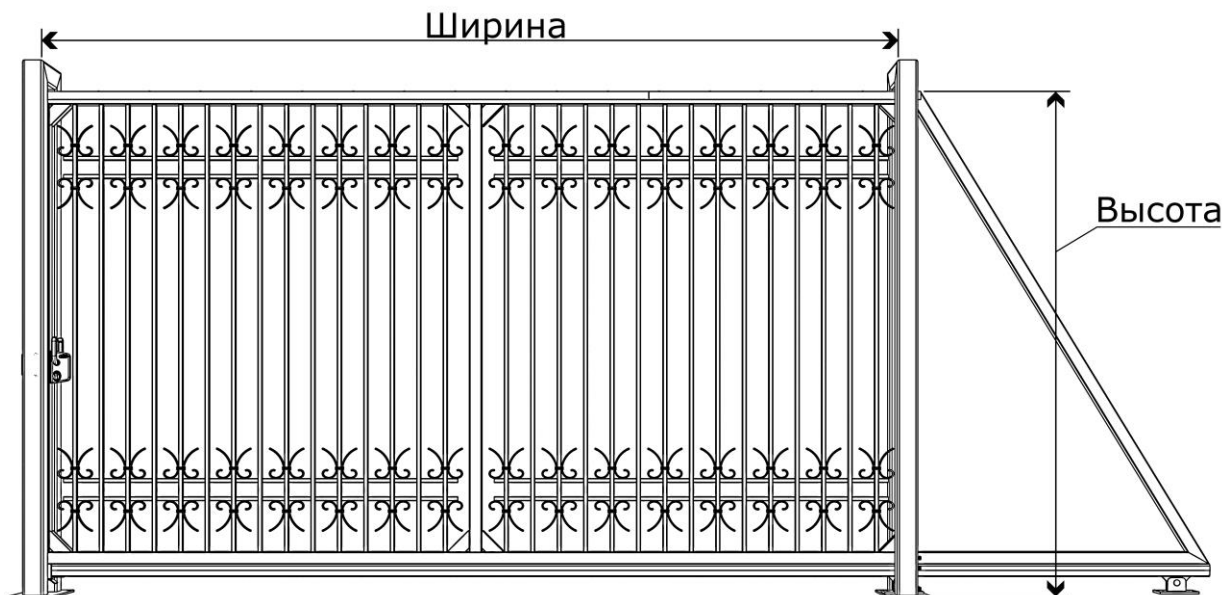

Тип привода (опция)	VX-78, 230V	VK 1800, 230V	
Сечение балки (мм)	70*60	94*85	136*143

* - высота створки (мм) адаптирована под высоту соответствующей секции ограждения;

** - ширина ворот (мм) приведена номинально и в про свете столбов;

Состав комплекта

- Роликовая система фирмы Rolling Center (Италия);
- Консольная створка на несущей балке Rolling Center с защитной алюминиевой планкой;
- Наполнение створки из прута 14*14;
- Закладные детали для бетонирования в фундаменте;
- Столбы (несущий и приемный);
- Нержавеющий замок для уличного использования Locinox с английским ключом (для механических ворот).

По запросу для ворот откатных поставляется:

- автоматика CAME для ворот откатных (Италия) + 50 000 рублей за комплект в составе:
  - -- привода и блока управления с кронштейном;
  - -- панели управления (выключатель без фиксации и корпус);
  - -- кабеля нагревательного со встроенным термостатом;
  - -- сигнальной лампы с кронштейном;
  - -- рейки зубчатой (установленной на створку).
- система радиуправления для автоматики ворот откатных + 20 000 рублей за комплект в составе:
  - -- 2х брелоков;
  - -- фотоэлементов (приемник/передатчик);
  - -- радиоприемника с антенной.
- дополнительный брелок + 1 500 рублей.

Подробнее об автоматике CAME: www.camerussia.com

Ворота откатные для кованого ограждения покрашены полимерным способом в один из стандартных цветов по RAL: 6005 (зеленый), 5010 (синий), 7040 (серый), 9016 (белый), **9005 (черный)**, 8017 (коричневый), 2004 (оранжевый).
Покраска в другие цвета RAL рассматривается по письменному запросу. Возможна наценка.

Гарантия на данный вид изделий не предоставляется.

Сделано в России. Товар обязательной сертификации не подлежит.

Просим в заказе помимо наименования товарной группы указывать:

- реквизиты заказчика и контактные данные;
- точный адрес доставки или пометку «самовывоз»;
- ширину и высоту - согласно предлагаемым типоразмерам;
- направление открывания створки, если смотреть с улицы (вправо/влево);
- механическое исполнение (замком) или ворота с автоматическим приводом (без замка);
- цвет по шкале RAL.

Заказы принимаются по почте: zakaz@glavzabor.ru

Дополнительная информация: (495) 228-0412

Подробности, фотографии, схемы и чертежи доступны на сайте: www.glavzabor.ru