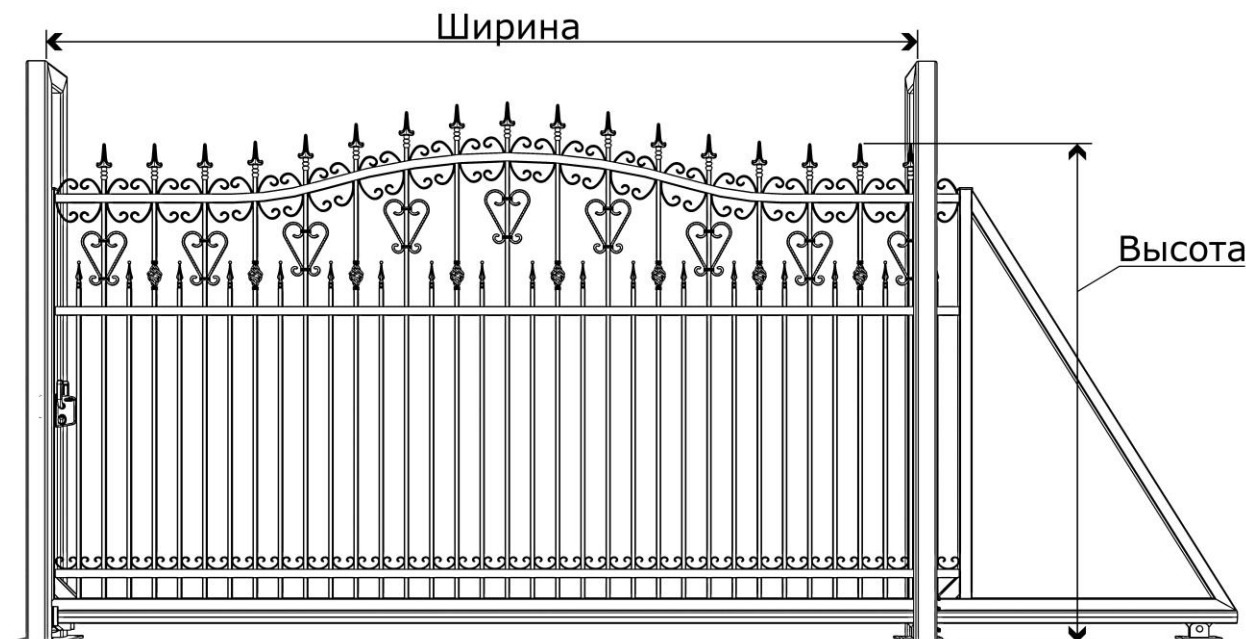

Стоимость этих изделий не зависит от объема заказа.

Высота*	Ширина**
	3000 / 3500 / 4000
Рубли с НДС за комплект в механическом исполнении	
1500	200 000,-
1700	
2000	
2200	
2200	
2200	220 000,-
Тип привода (опция)	
ВХ-78, 230V	
Сечение балки (мм)	
94*85	

* - высота створки (мм) адаптирована под высоту соответствующей секции ограждения;

** - ширина ворот (мм) приведена номинально и в просвете столбов;

Состав комплекта

- Роликовая система фирмы Rolling Center (Италия);
- Консольная створка на несущей балке Rolling Center с защитной алюминиевой планкой;
- Наполнение створки из прута 14*14;
- Закладные детали для бетонирования в фундаменте;
- Столбы (несущий и приемный);
- Нержавеющий замок для уличного использования Locinox с английским ключом (для механических ворот).

По запросу для ворот откатных поставляется:

- автоматика CAME для ворот откатных (Италия) + 50 000 рублей за комплект в составе:
  - -- привода и блока управления с кронштейном;
  - -- панели управления (выключатель без фиксации и корпус);
  - -- кабеля нагревательного со встроенным термостатом;
  - -- сигнальной лампы с кронштейном;
  - -- рейки зубчатой (установленной на створку).
- система радиуправления для автоматики ворот откатных + 20 000 рублей за комплект в составе:
  - -- 2х брелоков;
  - -- фотоэлементов (приемник/передатчик);
  - -- радиоприемника с антенной.
- дополнительный брелок + 1 500 рублей.

Подробнее об автоматике CAME: www.camerussia.com

Ворота откатные для кованого ограждения покрашены полимерным способом в один из стандартных цветов по RAL: 6005 (зеленый), 5010 (синий), 7040 (серый), 9016 (белый), **9005 (черный)**, 8017 (коричневый), 2004 (оранжевый). Покраска в другие цвета RAL рассматривается по письменному запросу. Возможна наценка.

Гарантия на данный вид изделий не предоставляется.

Сделано в России. Товар обязательной сертификации не подлежит.

Просим в заказе помимо наименования товарной группы указывать:

- реквизиты заказчика и контактные данные;
- точный адрес доставки или пометку «самовывоз»;
- ширину и высоту - согласно предлагаемым типоразмерам;
- направление открывания створки, если смотреть с улицы (вправо/влево);
- механическое исполнение (замком) или ворота с автоматическим приводом (без замка);
- цвет по шкале RAL.

Заказы принимаются по почте: zakaz@glavzabor.ru

Дополнительная информация: телефон: (495) 228-0412

Подробности, фотографии, схемы и чертежи доступны на сайте: www.glavzabor.ru