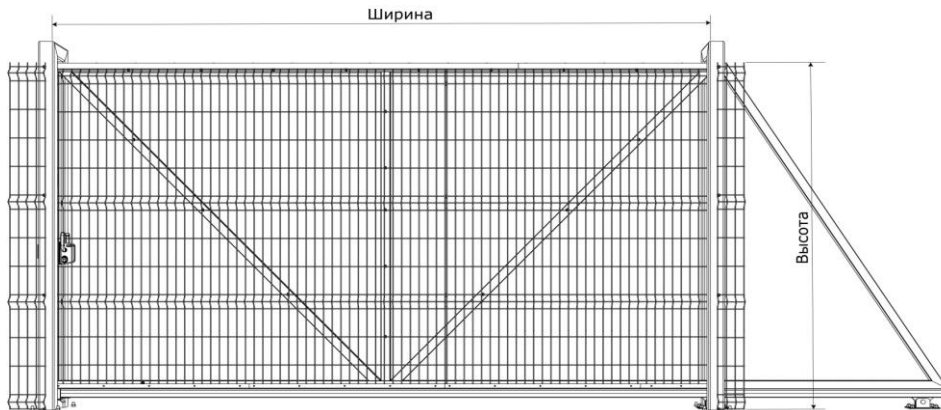

Стоимость этих изделий не зависит от объема заказа.

Высота*	Ширина**			
	3000 / 3500 / 4000	4500 / 5000 / 5500	6000 / 6500 / 7000	7500 / 8000
	Сечение балки (мм)			
	70*60	94*85	136*143	
Рубли с НДС за комплект в механическом исполнении				
1530	75 000	125 000	145 000	не производятся
1730				
2030				
2230				
2430	85 000	135 000	155 000	250 000
Рубли с НДС за комплектующие для автоматики				
Тип привода (опция)	BX704AGS, 230V	BX708AGS, 230V		
Комплект автоматики без радиуправления	59 000			
Система радиуправления	21 000			
Дополнительный брелок	2 200			

* - высота створки (мм) адаптирована под высоту соответствующей секции ограждения ЗД; □

** - ширина ворот (мм) приведена номинально и в просвете столбов.

Состав комплекта:

- Консольная створка на несущей балке с защитной алюминиевой планкой;
- Наполнение створки секцией из сварных прутьев системы ЗД;
- Столбы (несущий и приемный);
- Закладные детали для бетонирования в фундаменте;
- Роликовая система;
- Проушины под навесной замок (как для механических, так и для автоматических ворот).