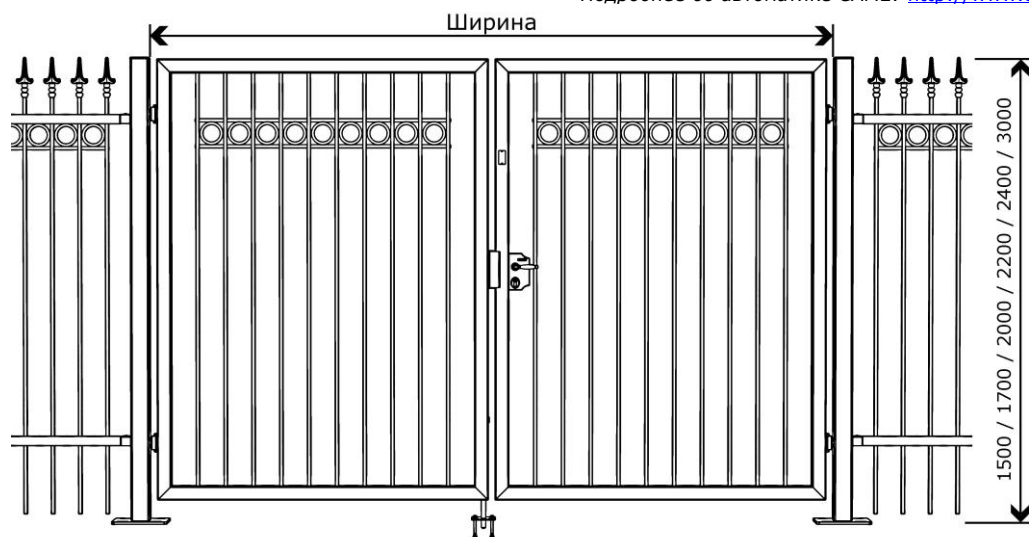

*** - ворота высотой 3000 мм могут быть не более 4 500 мм шириной.

Состав комплекта

- Пара оцинкованных столбов с заглушками. Столбы без фланца длиннее створок ≈ на один метр (для целей монтажа).
- Каркасы створок изготовлены из оцинкованной трубы 60*60*2,0.
- Створки с наполнением из прута 14*14 и декоративных колец содержат: встроенный замок LAKQ6060 H2L Locinox (Бельгия) и шпингалет.
- Регулируемые в 3х плоскостях петли Locinox (Бельгия).

Створки ворот распашных капитальной серии (механическое исполнение) могут открываться «на улицу» или «в помещение», что подробно описано в инструкции по установке. Ворота с автоматическим приводом поставляются без встроенного замка, они открываются только «в помещение».

По запросу для ворот распашных капитальной серии поставляется:

- пара прямоугольных фланцев, приваренных к столбам 80*80 + 2 000 рублей;
- автоматика CAME для ворот распашных (Италия) + 50 000 рублей за комплект в составе:
  - -- двух приводов с блоком управления;
  - -- сигнальной лампы с кронштейном;
  - -- панели управления (выключатель без фиксации и корпус).
- система радиуправления для автоматики ворот распашных + 20 000 рублей за комплект в составе:
  - -- радиоприемника с антенной;
  - -- 2х брелоков;
  - -- фотоэлементов (2 приемника и 2 передатчика);
  - -- столбов для фотоэлементов (4 штуки).
- дополнительный брелок + 1 500 рублей.

Подробнее об автоматике CAME: <http://www.camerussia.com>

Ворота распашные для кованого ограждения покрашены полимерным способом в один из стандартных цветов по RAL: 6005 (зеленый), 5010 (синий), 7040 (серый), 9016 (белый), **9005 (черный)**, 8017 (коричневый), 2004 (оранжевый). Покраска в другие цвета RAL рассматривается по письменному запросу. Возможна наценка.

Гарантия на данный вид изделий не предоставляется.

Сделано в России. Товар сертификации в Российской Федерации не подлежит.

Просим в заказе помимо наименования товарной группы указывать:

- реквизиты заказчика и контактные данные;
- ширину и высоту согласно предлагаемым типоразмерам;
- требования к фланцам или автоматическому приводу;
- цвет по шкале RAL.

Заказы принимаются по почте: zakaz@glavzabor.ru

Дополнительная информация: (495) 228-0412

Подробности, фотографии, схемы и чертежи доступны на сайте: www.glavzabor.ru