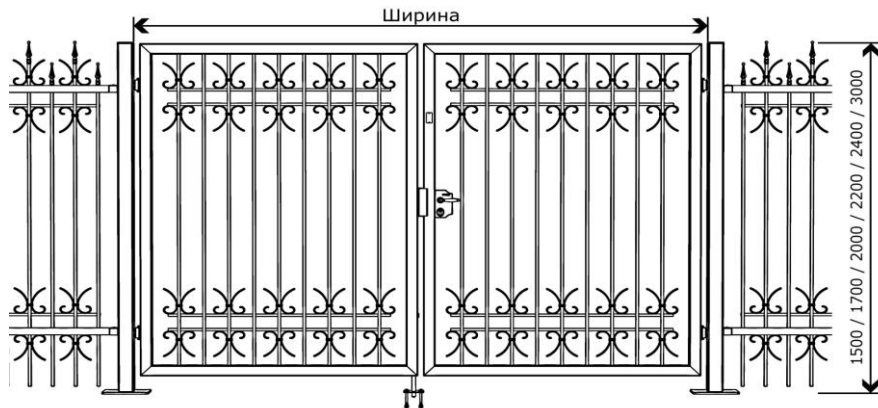

Стоимость этих изделий не зависит от объема заказа.

Доставка и установка рассчитываются отдельно по письменной заявке, указывающей точный адрес объекта.

Высота*	Ширина**			
	3000 / 3500	4000 / 4500 / 5000 / 5500	6000 / 7000 / 8000	9000 / 10 000
Рубли с НДС				
1500	75 000	100 000	115 000	***
1700				
2000	80 000	105 000	120 000	145 000
2200				
2400	80 000	105 000	125 000	150 000
2600				
3000	85 000	110 000	***	***
Фланцы (опция)	возможны прямоугольные фланцы	в этих типоразмерах фланцы не предусматриваются		
Сечение столбов	80x80x3,0	100x100x3,0	120x120x3,0	
Рубли с НДС за комплектующие для автоматики				
Тип привода (опция)	АТИ 3000, 230V		АТИ 5000, 230V	
Комплект автоматики без радиуправления	80 000			
Система радиуправления	30 000			
Дополнительный брелок	3 500			

* - высота створки (мм) адаптирована под высоту соответствующей секции ограждения;

** - ширина ворот (мм) приведена в просвете столбов;

*** - ворота в данном типоразмере не производятся.

Состав комплекта:

- Пара столбов с заглушками. Столбы без фланца длиннее створок ≈ на один метр (для целей монтажа).
- Каркасы створок изготовлены из углеродистой трубы 60x60x2,0.

Створки с наполнением из прута 14*14 и кованых вензелей содержат: проушины (под навесной замок) и шпингалет. Створки ворот распашных капитальной серии (механическое исполнение) могут открываться на улицу или в помещение, что подробно описано в инструкции по установке.