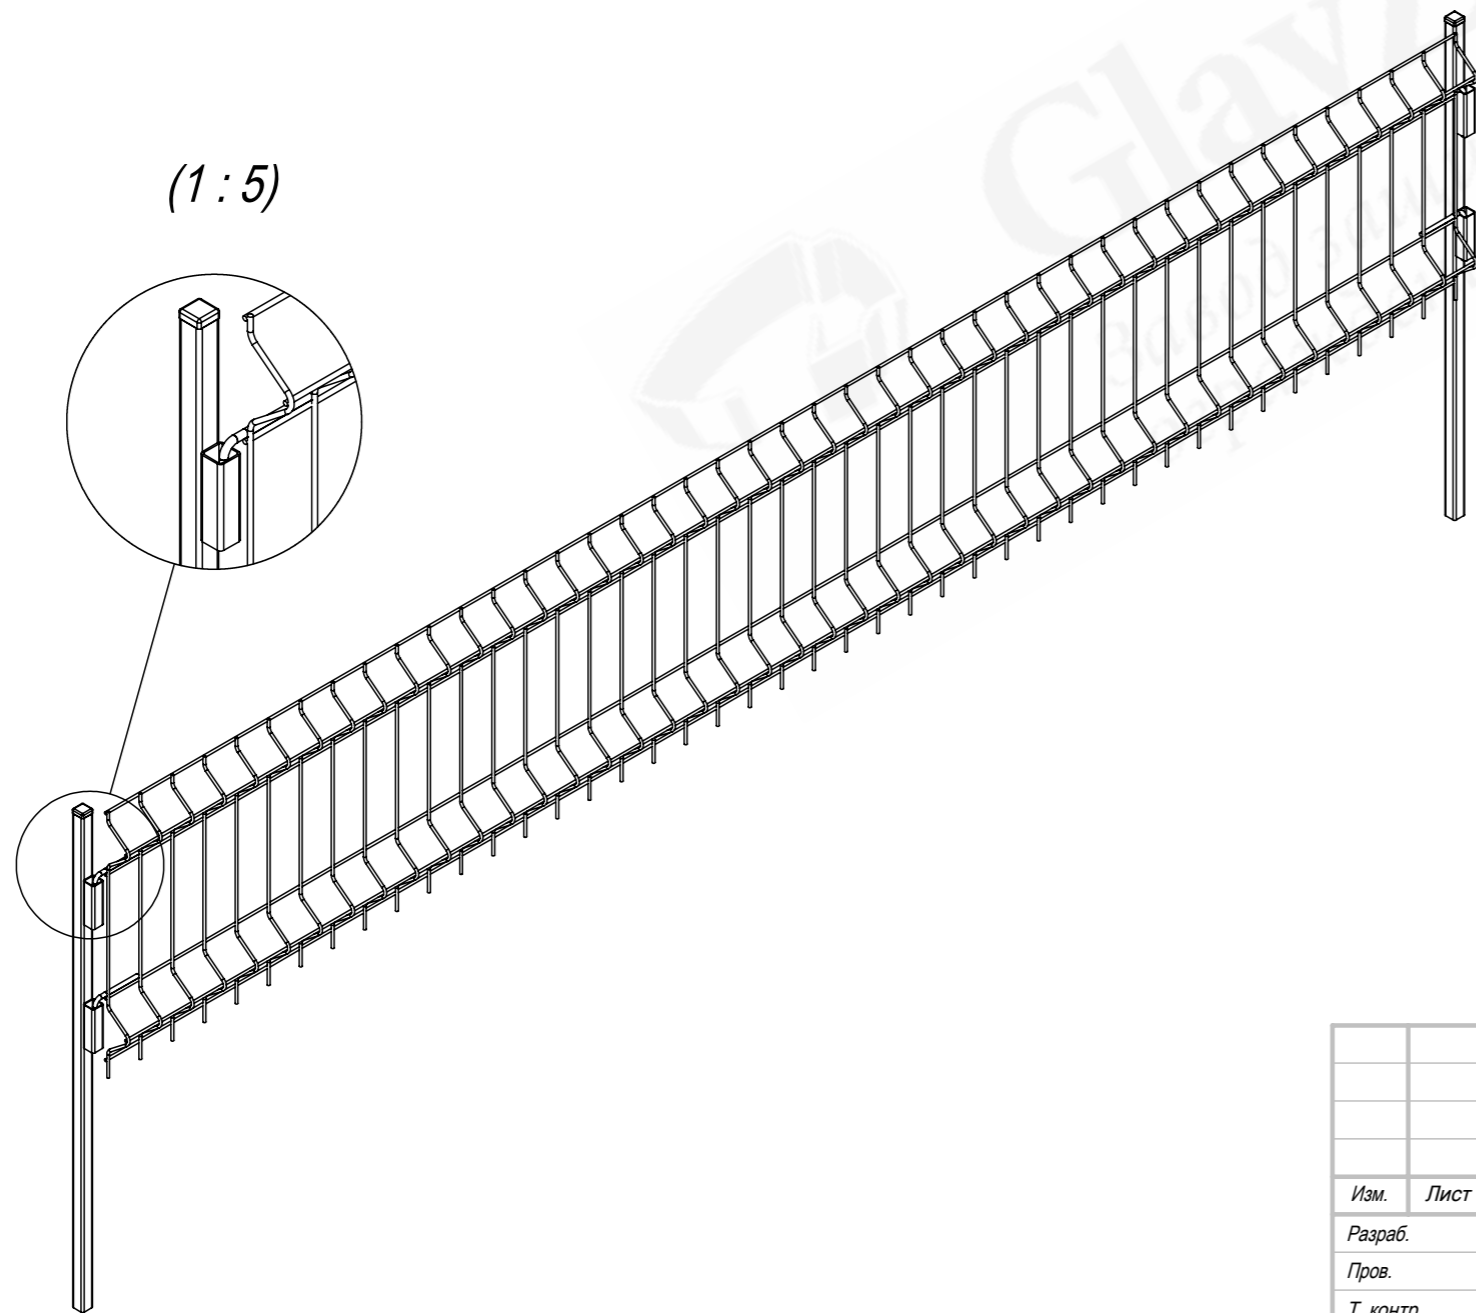

(1:5)

Поз.	Обозначение	Наименование	Кол.
1	GOS-600425-H0430-W2525	Панель 3D В430*Ш2525 пруток D3,8; ячейка 60x200	1
2	GOS-600800-020-020-1,4-H0800	Стойка из профиля 20x20 В800	1
3	ZGL-0008-020-020	Заглушка пластиковая 20x20	1

					<b>GO-600425-H0430-W2525</b>			
Изм.	Лист	№ докум.	Подп.	Дата	<b>Газонное ограждение (тип 860) В450*Ш2500 из 3D сетки и трубы 20x20</b>	Лит.	Масса (кг)	Масштаб
Разраб.							4.8	1:10
Пров.						Лист	Листов 1	
Т. контр.						(495) 228-0412 www.glavzabor.ru		
Н. контр.								
Утв.								